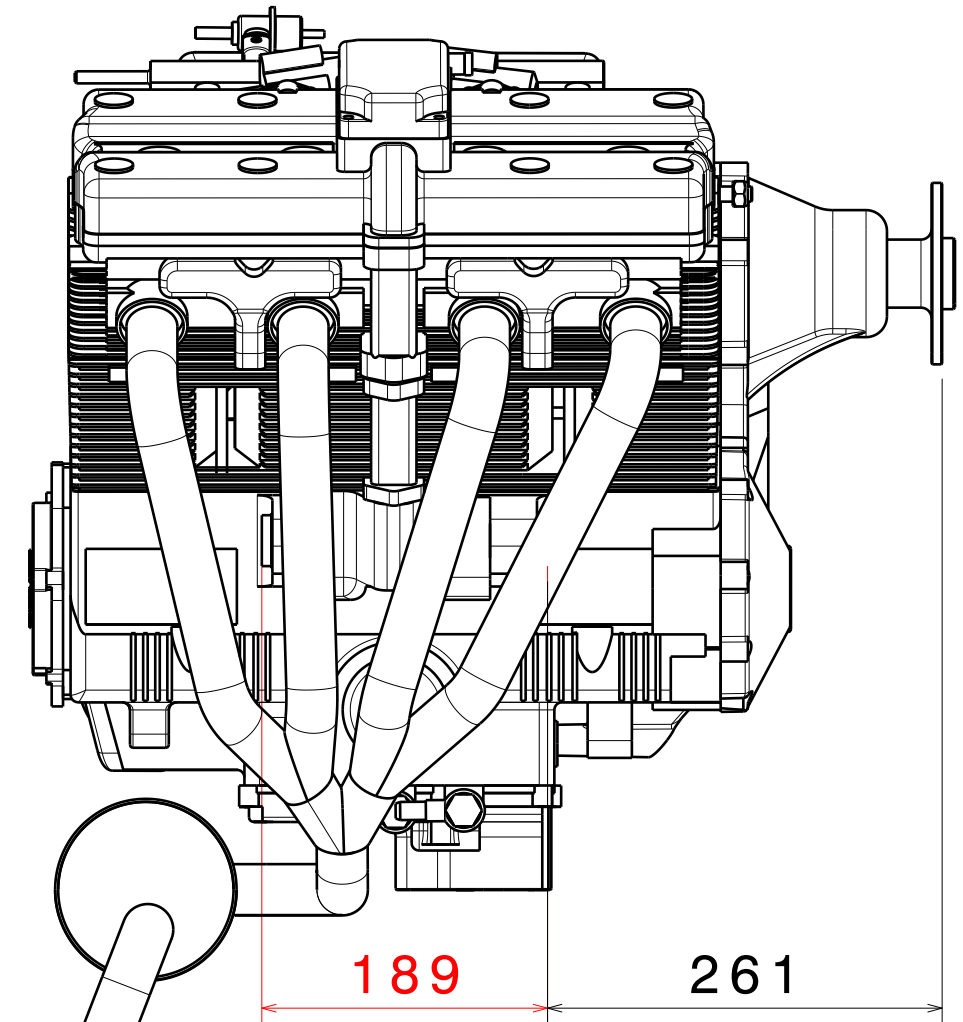

VIJA aircraft engines
Modèle J-12Si

— :Points d'ancrages
(silent bloc cylindrique)