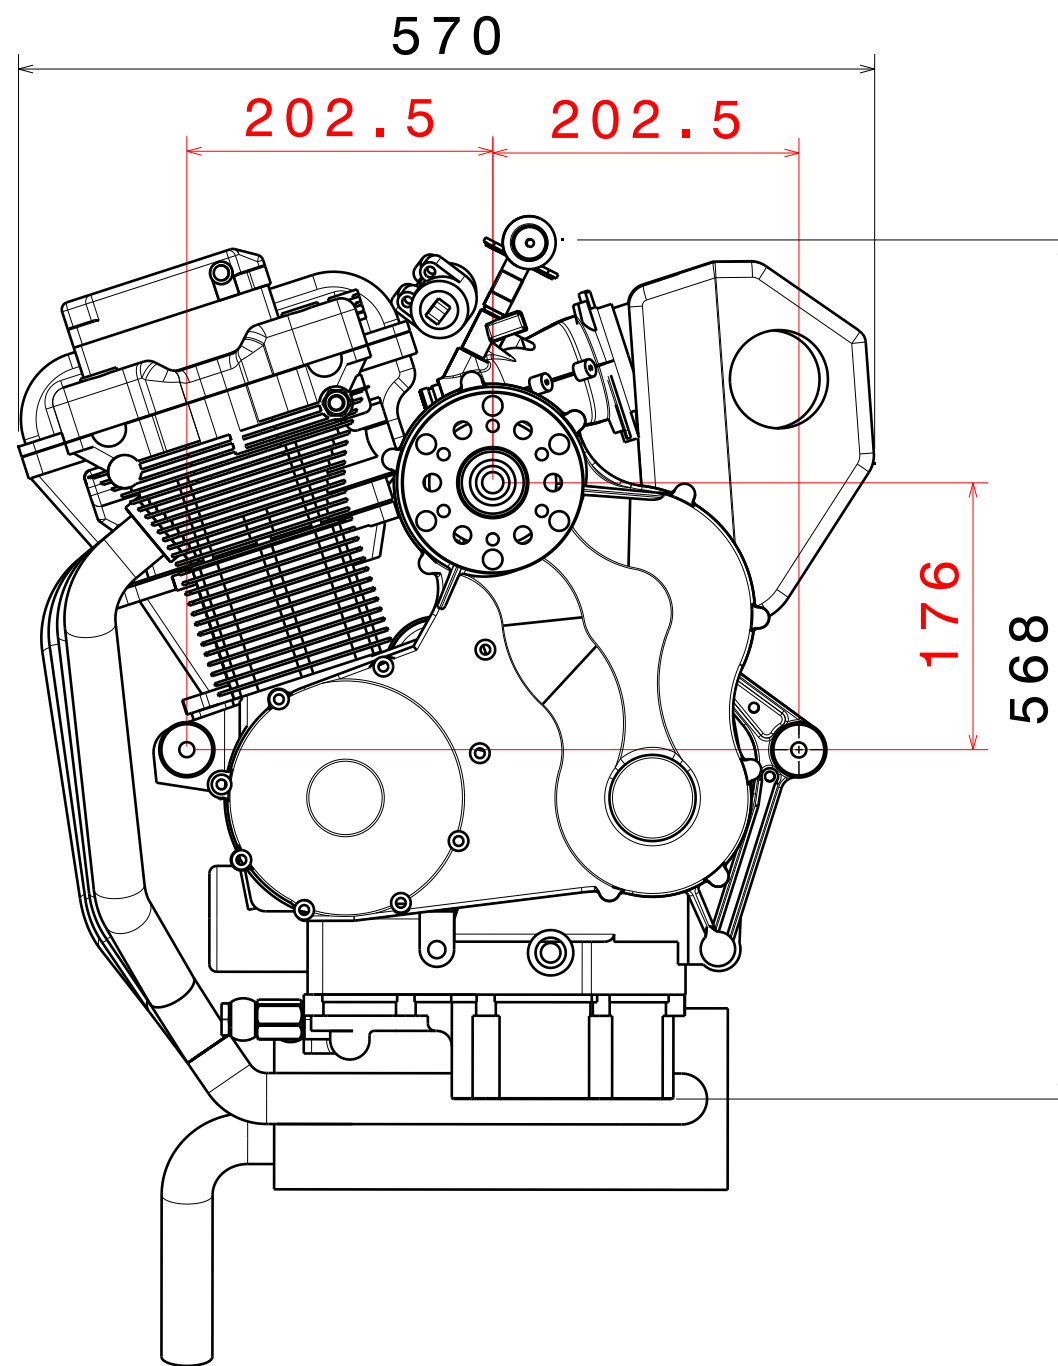

VIJA aircraft engines
Modèle J-12Si

— :Points d'ancrages
(silent bloc cylindrique)