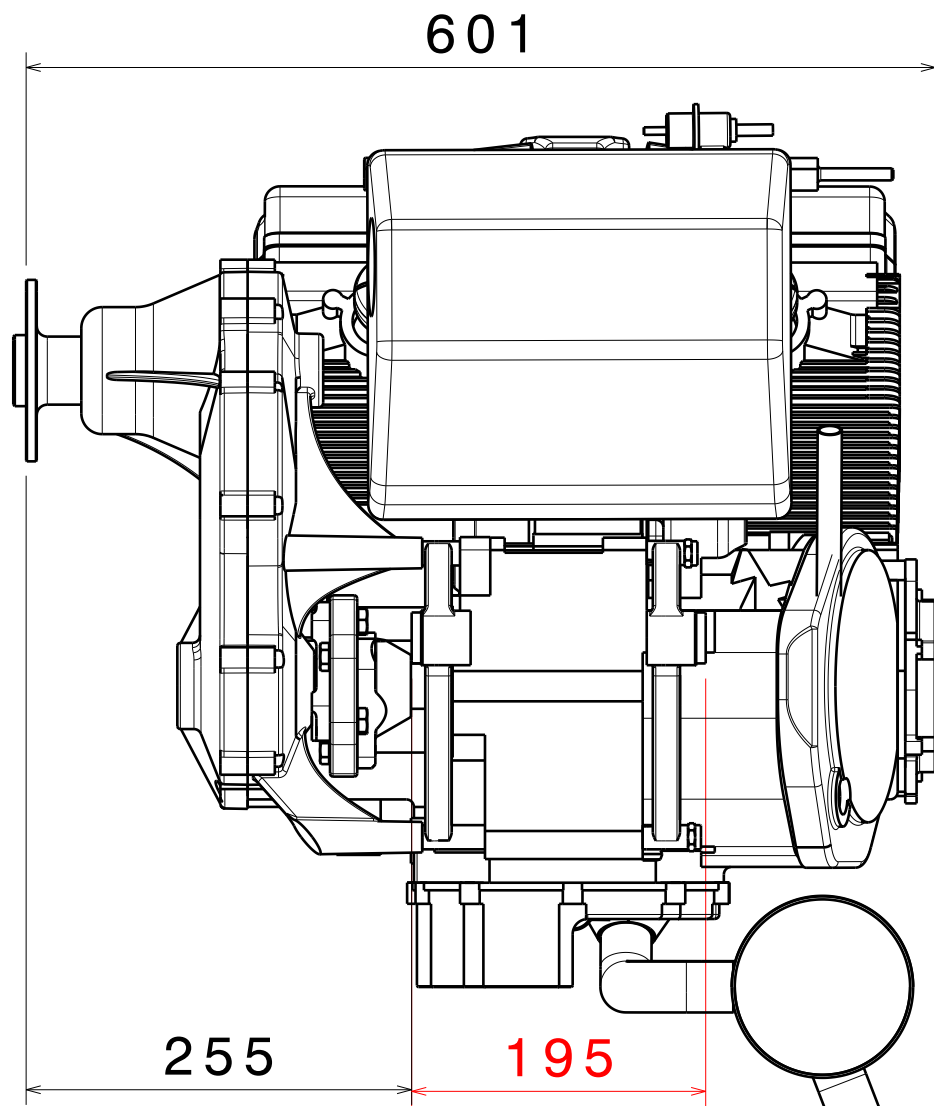

VIJA aircraft engines
Modèle J-12Si

— :Points d'ancrages
(silent bloc cylindrique)